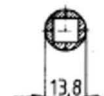

Schlüssel

Bestell-Nr.

Material: Zinkdruckguss verzinkt

Schlüssel
Vierkant 6 mm

Bestell-Nr.

812 LM - 6

Schlüssel
Vierkant 8 mm

812 - 8

Material: Stahl verzinkt

Winkelschlüssel
Vierkant 6 mm

Bestell-Nr.

811 - 6

Winkelschlüssel
Vierkant 7 mm

811 - 7

Material: Zinkdruckguss verzinkt

Schlüssel
Vierkant 6 mm

SVK 6

Schlüssel
Vierkant 7 mm

SVK 7

Schlüssel
Vierkant 8 mm

SVK 8

Schlüssel
Dreikant 7 mm

SDK 7

Schlüssel
Dreikant 8 mm